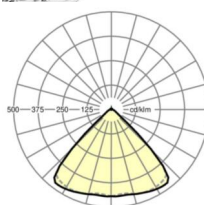

DEEP-LINK

<https://www.regiolux.de/pl/article/19412006040>

Odnosińnik	LED 10000lm 840
ηLB	100 %
Φ ↓/↑	98 % / 2 %
UGR pop./pod.	21.8 / 22.2

MECHANIKA

Kolor obudowy	biały beskidzki RAL 9016
Wymiary (DxSzxW/ŚrxW)	1531mm x 55mm x 33mm
Masa (netto)	1.9kg
Rodzaj montażu	Montaż systemu szyn nośnych, Konstrukcja świetlna

Wymiary

L	1531 mm	Długość
B	55 mm	Szerokość
H	33 mm	Wysokość